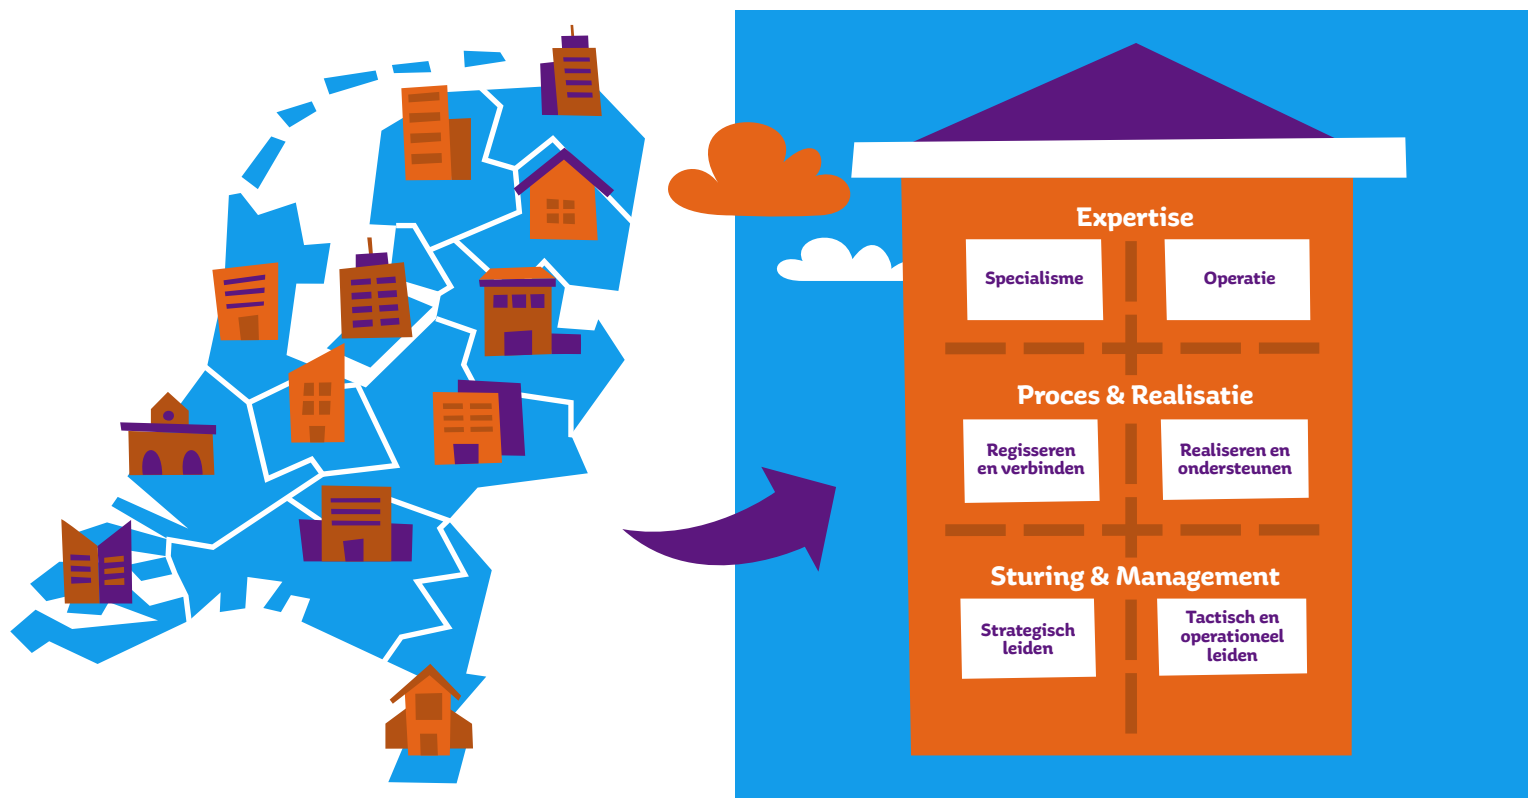

12 provincies, 1 nieuw functiegebouw

Wat is het nieuwe functiegebouw?

Twaalf provincies gaan samen in één nieuw functiegebouw.

Het aantal functieprofielen is teruggebracht en de functies zijn algemener beschreven.

Functieprofielen zijn in alle provincies gelijk. Ze geven je inzicht in de functies die er zijn binnen je eigen provincie en bij andere provincies.

In het eerste kwartaal van 2020 ontvang je een persoonlijk bericht over jouw plaats in het nieuwe functiegebouw. Op 1 juli 2020 treedt dit in werking.