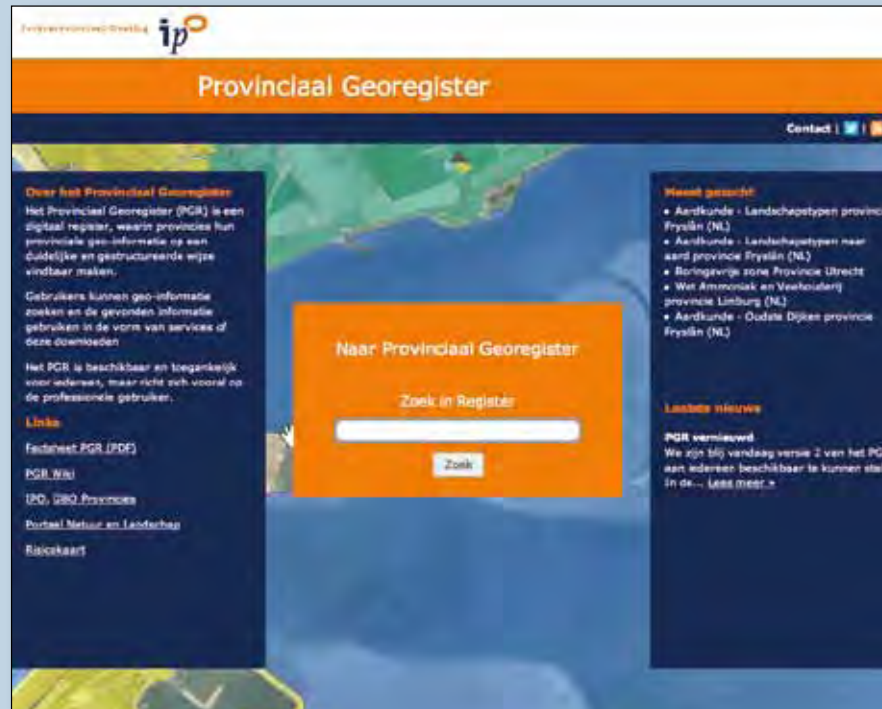

Provincies op de kaart

Provinciaal GeoRegister

De provincies zetten zich actief in voor de ontsluiting van hun gegevens. Daarvoor gebruiken ze het Provinciaal GeoRegister. De site www.provinciaalgeoregister.nl is het landelijke loket op internet, waar alle beschikbare informatie kan worden bekeken en opgehaald.

Kwaliteit

De provincie die de gegevens levert, zorgt er voor dat duidelijk is wat van de informatie verwacht kan worden en neemt daarvoor ook de verantwoordelijkheid. Daarom zijn er geen disclaimers.

Aanbod

Nieuwe informatie wordt voortdurend toegevoegd aan het Provinciaal GeoRegister. De provincies kunnen gezamenlijk afspraken maken met afnemers over landsdekkende informatie.

Eén lijn

Veel informatie is al voorhanden, maar niet altijd op dezelfde manier. De provincies gaan de meest gevraagde gegevens op één en dezelfde gestandaardiseerde wijze ontsluiten via het Provinciaal GeoRegister. Dit geldt zeker voor de gegevens die onder de Europese richtlijn INSPIRE vallen.

Alle gegevens van de provincie over leefomgeving, ruimte, milieu en natuur zijn gratis beschikbaar in een vorm die direct bruikbaar is. Deze geografische informatie kan op een kaart worden weergegeven. Iedereen, particulier of bedrijf, mag ermee aan de slag.

Profijt

De provincies hopen en verwachten dat particulieren en bedrijven met de beschikbare informatie toepassingen ontwikkelen die voor veel mensen nuttig zijn. De gegevens krijgen zo een tweede en misschien nog wel meer levens en worden daardoor extra doelmatig gebruikt.

Vorm

De gegevens worden vrijgegeven volgens het principe van open data, dat een algemeen bruikbare en toegankelijke vorm garandeert. Voor de gegevens geldt de CC Public Domain Mark licentie. Dat betekent dat je het werk zonder toestemming mag kopiëren, wijzigen, verspreiden en uitvoeren – ook voor commerciële doeleinden. De resultaten daarvan zijn natuurlijk wel voor eigen verantwoordelijkheid.

Uitzonderingen

Uitzonderingen zijn er zo min mogelijk. Wel vallen gegevens er buiten die nog in bewerking zijn, evenals gegevens die de privacy schaden. En uiteraard de gegevens die niet van de provincies zelf zijn.

www.provinciaalgeoregister.nl

Echt gratis

Pas als de provincie extra kosten moet maken om de informatie te leveren, kunnen die kosten worden doorberekend. Dat zal meestal niet het geval zijn.